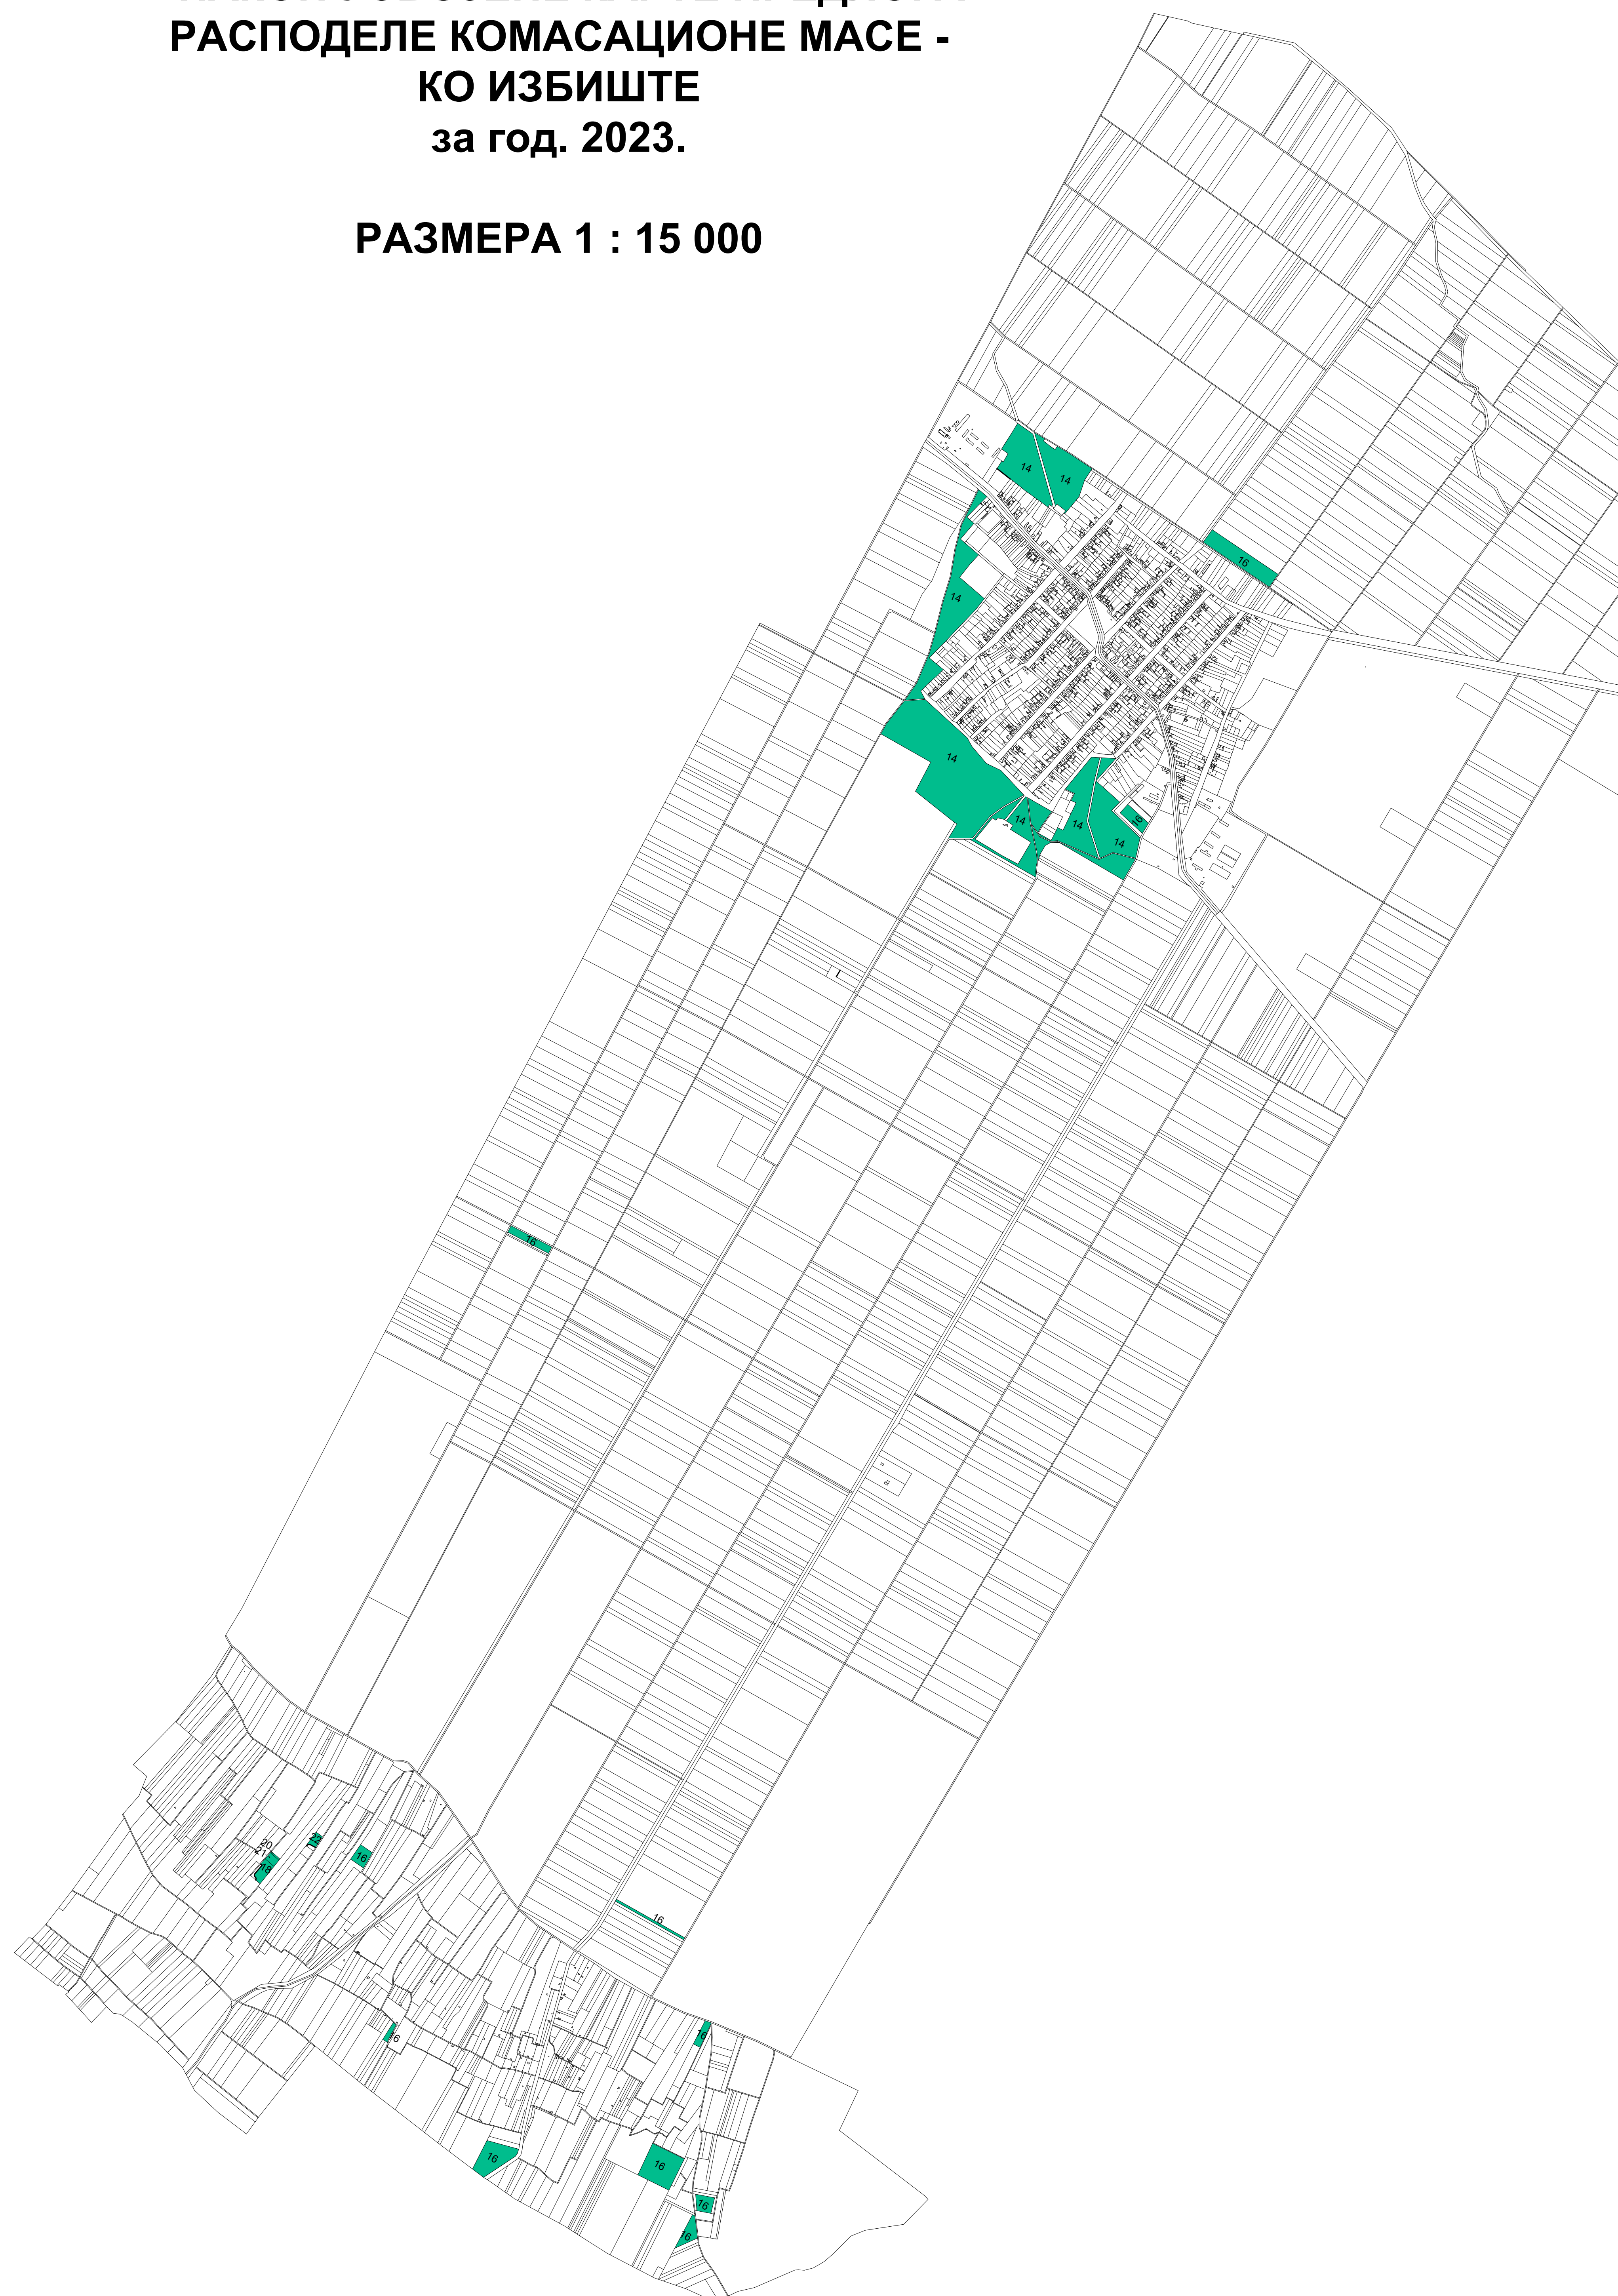

**РАСПОРЕД ЈЕДИНИЦА НАДМЕТАЊА - II КРУГ
НА КАРТИ НОВИХ КАТАСТАРСКИХ ПАРЦЕЛА
- НАКОН УСВОЈЕНЕ КАРТЕ ПРЕДЛОГА
РАСПОДЕЛЕ КОМАСАЦИОНЕ МАСЕ -
КО ИЗБИШТЕ
за год. 2023.**

РАЗМЕРА 1 : 15 000

ЛЕГЕНДА

-  ЈЕДИНИЦЕ НАДМЕТАЊА
-  ОСТАЛЕ КАТ. ПАРЦЕЛЕ